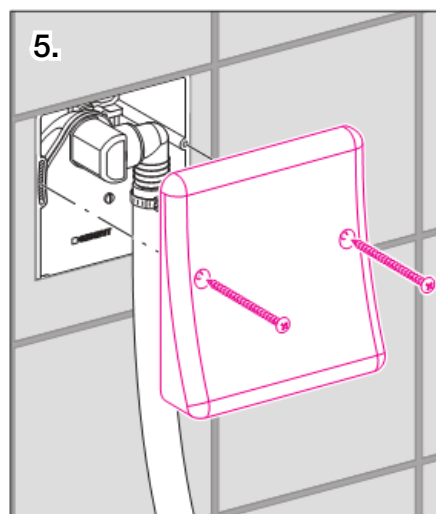

Geberit Montage

D11650-002&BDC © 02-2006

964.930.00.0 (00)