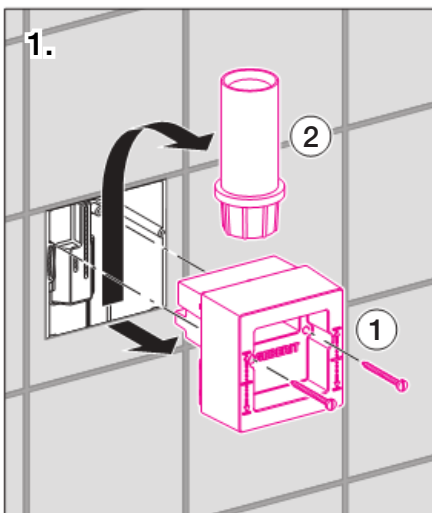

Geberit Montage

D11650-002&BDC © 02-2006

964.930.00.0 (00)