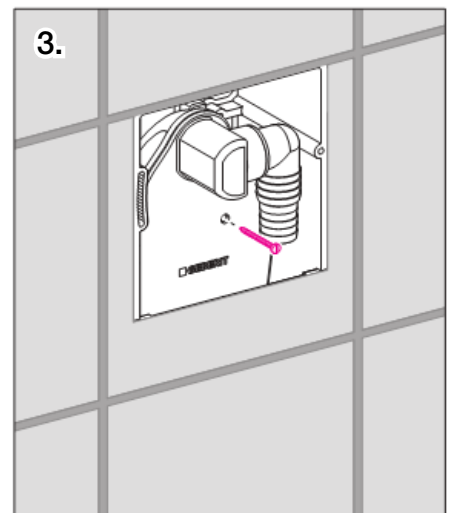

Geberit Montage

D11650-002&BDC © 02-2006

964.930.00.0 (00)