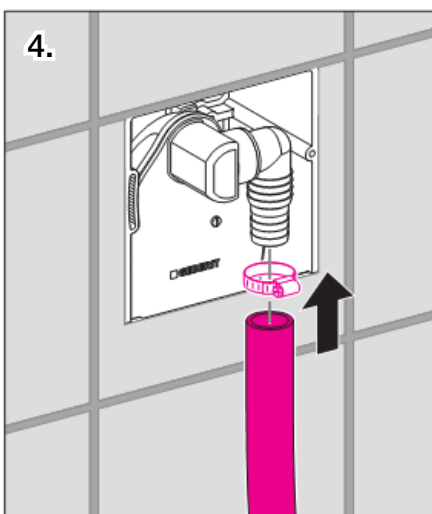

Geberit Montage

D11650-002&BDC © 02-2006

964.930.00.0 (00)