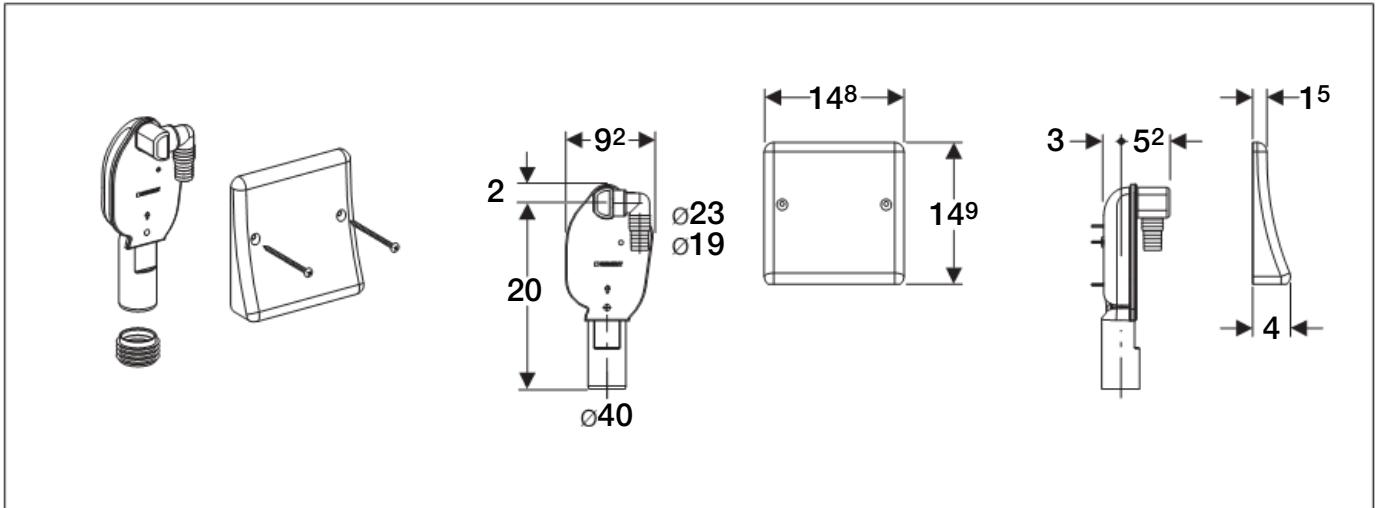

Geberit Montage

D11650-002&BDC © 02-2006

964.930.00.0 (00)